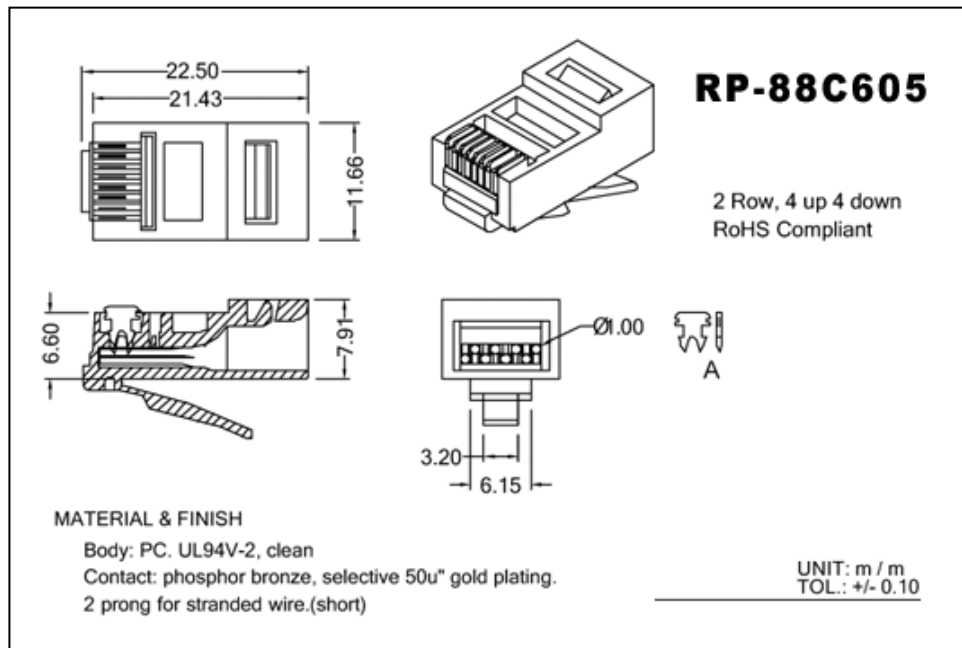

## >> RP-88C605

Module Plug RJ45 8P8C Cat.6

### Ordering Information

**RP-88C605**    Module Plug RJ45 8P8C Cat.6