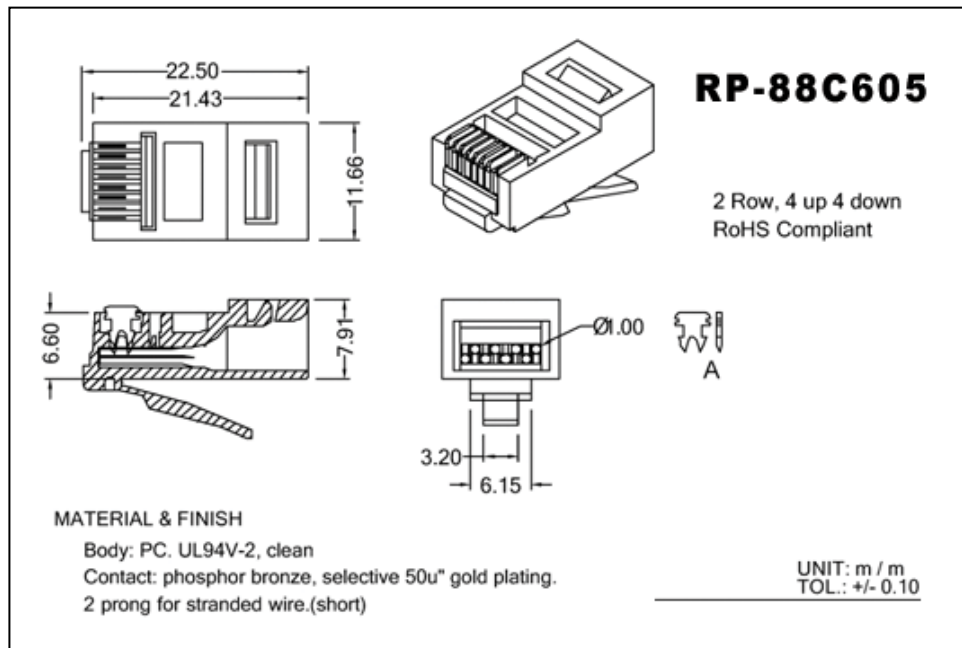

>> RP-88C605

Module Plug RJ45 8P8C Cat.6

Ordering Information

RP-88C605 Module Plug RJ45 8P8C Cat.6