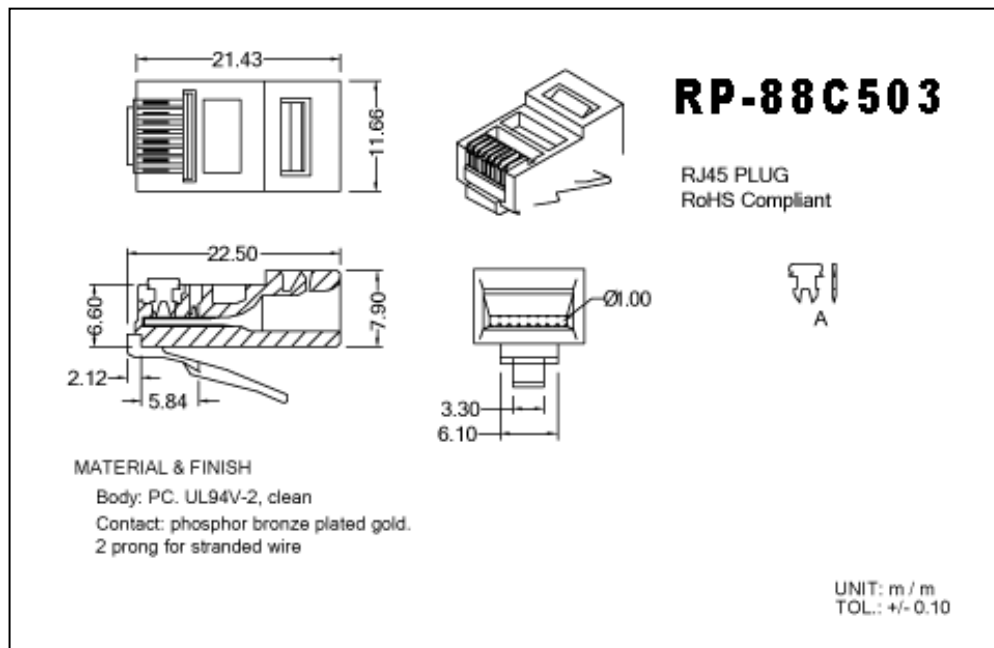

>> RP-88C503

Module Plug RJ45 8P8C Cat.5

Ordering Information

RP-88C503 Module Plug RJ-45 8P8C CAT.5